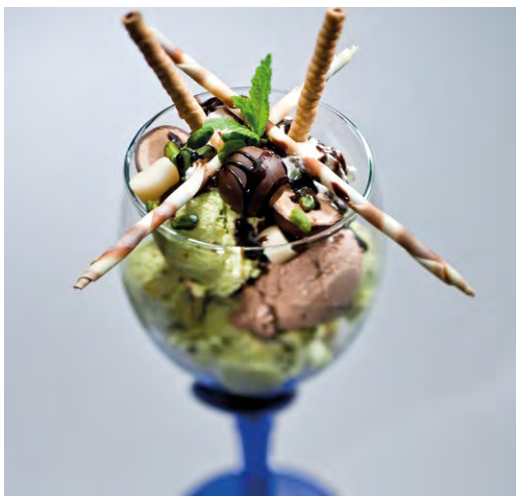

€ 8,80

Eisschokolade

Vanilleeis, Schokoeis, Kakao, Schokosauce und Sahne

€ 8,50

Eiskaffee

Vanilleeis mit Kaffee und Sahne

€ 8,50

Mozart-Becher